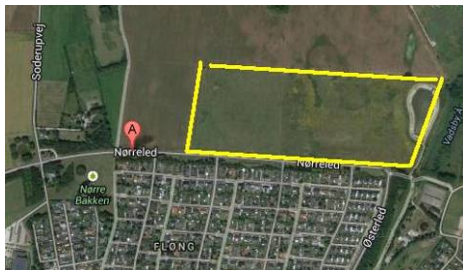

Growing Trees Network har en udmærket hjemmeside, der fortæller lidt om hvordan de arbejder:

www.growingtrees.dk

Det er første gang de forsøger sig med et projekt her på Sjælland, og vi håber at vi kan være mindst lige så succesrige som de hidtidige projekter i det jyske.

På hjemmesiden findes en webshop hvor man kan købe forskellige pakker - fra 4 træer á 19 kroner, over en "privat-bil-pakke" - bliv CO-2 neutral for kun 399 kroner årligt - op til forskellige store pakker primært rettet mod institutioner og virksomheder.

Der findes også et barometer, så du kan følge tilslutning til Fløngskoven.